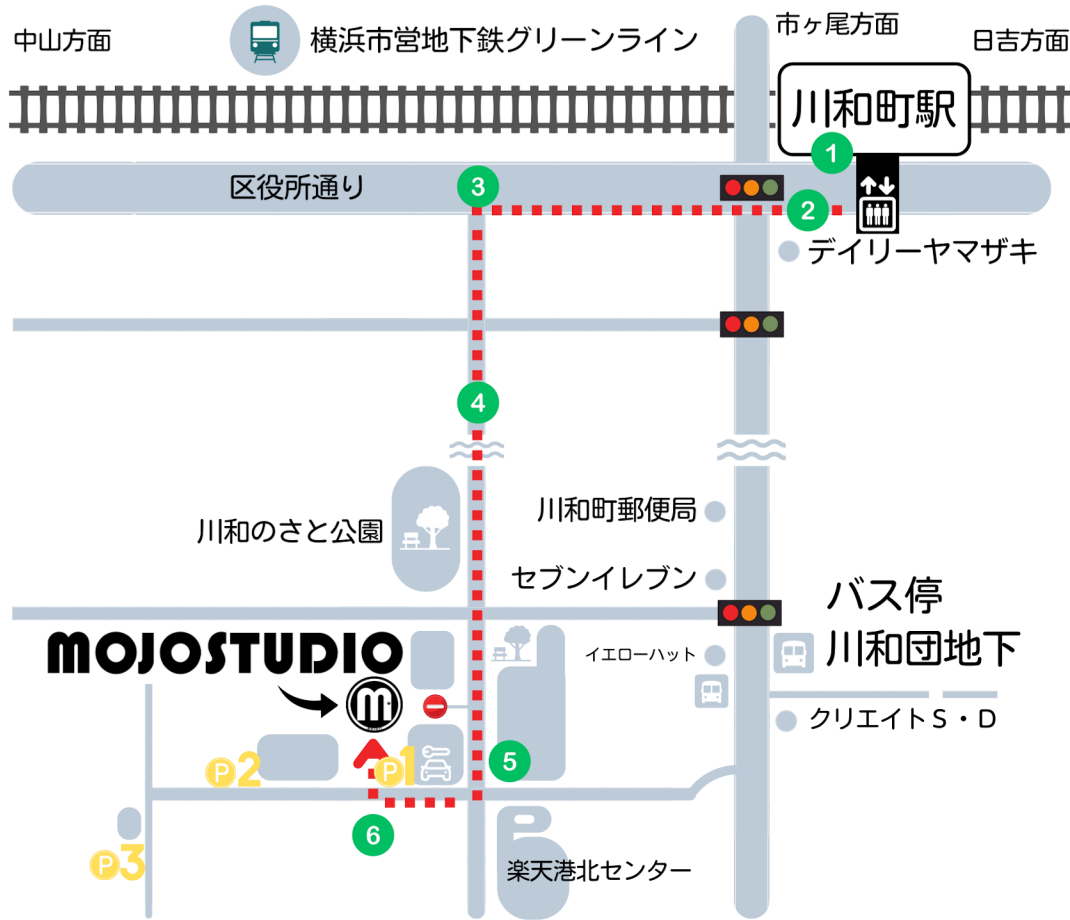

MOJOSTUDIO

ACCESS MAP

〒224-0057

神奈川県横浜市都筑区川和町268YBSビル3F

■電車、バスでお越しの方

- 横浜市営地下鉄グリーンライン川和町駅より徒歩15分
- JR横浜線中山駅より東急バス「川和団地下」徒歩5分
- 東急田園都市線市ヶ尾駅より東急バス「川和団地下」徒歩5分

■車でお越しの方

- 横浜青葉ICで降り10分
- 港北ICで降り15分

※駐車場をご利用の際は予約が必要です。

Google MAP

改札から出口2へ進みエレベーター、階段を利用して地上階へ

左側のデイリーヤマザキ前の横断歩道を渡り直進します。

②より30Mほど進み写真の横断歩道を左折します。

100Mほど直進し、途中右手に見える公園も通り過ぎてさらに直進します。

左側奥に楽天港北センターが見える十字路を右折します。

⑤より、すぐ右折MOJOSTUDIO到着です。